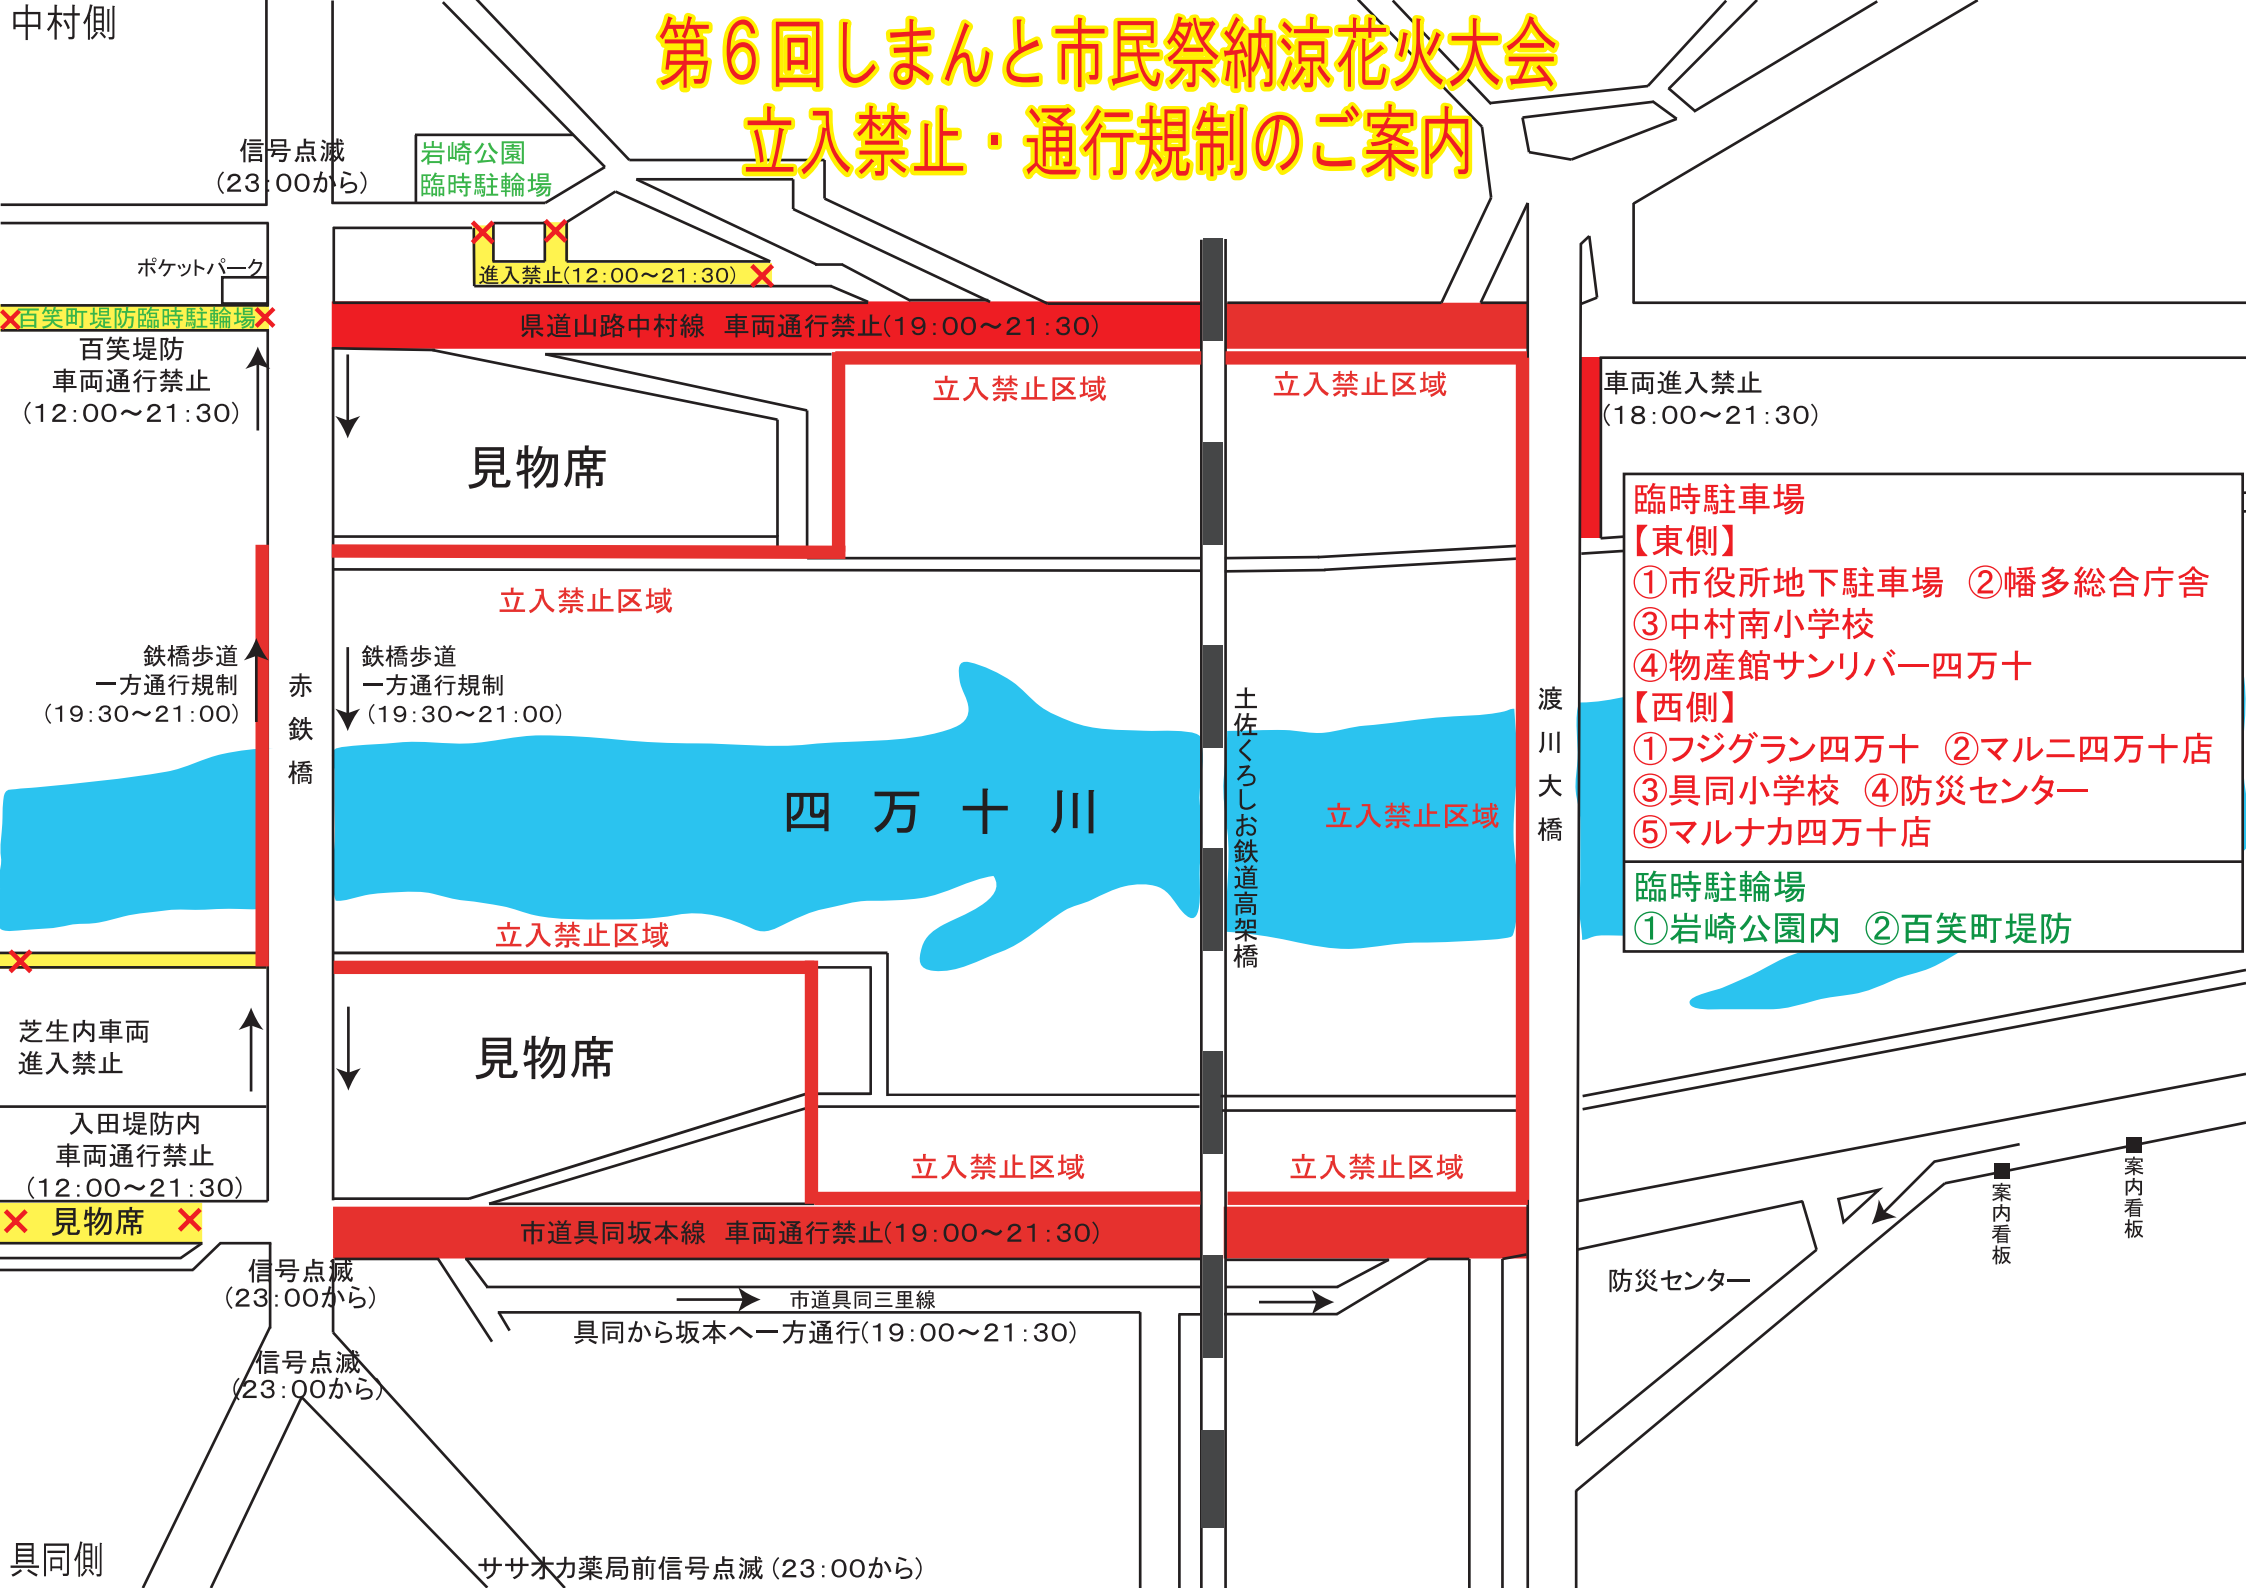

第6回しまんと市民祭納涼花火大会 立入禁止・通行規制のご案内

- 臨時駐車場**
【東側】
①市役所地下駐車場 ②幡多総合庁舎
③中村南小学校
④物産館サンリバー四万十
【西側】
①フジグラン四万十 ②マルニ四万十店
③具同小学校 ④防災センター
⑤マルナカ四万十店
- 臨時駐輪場**
①岩崎公園内 ②百笑町堤防

案内看板
案内看板
防災センター