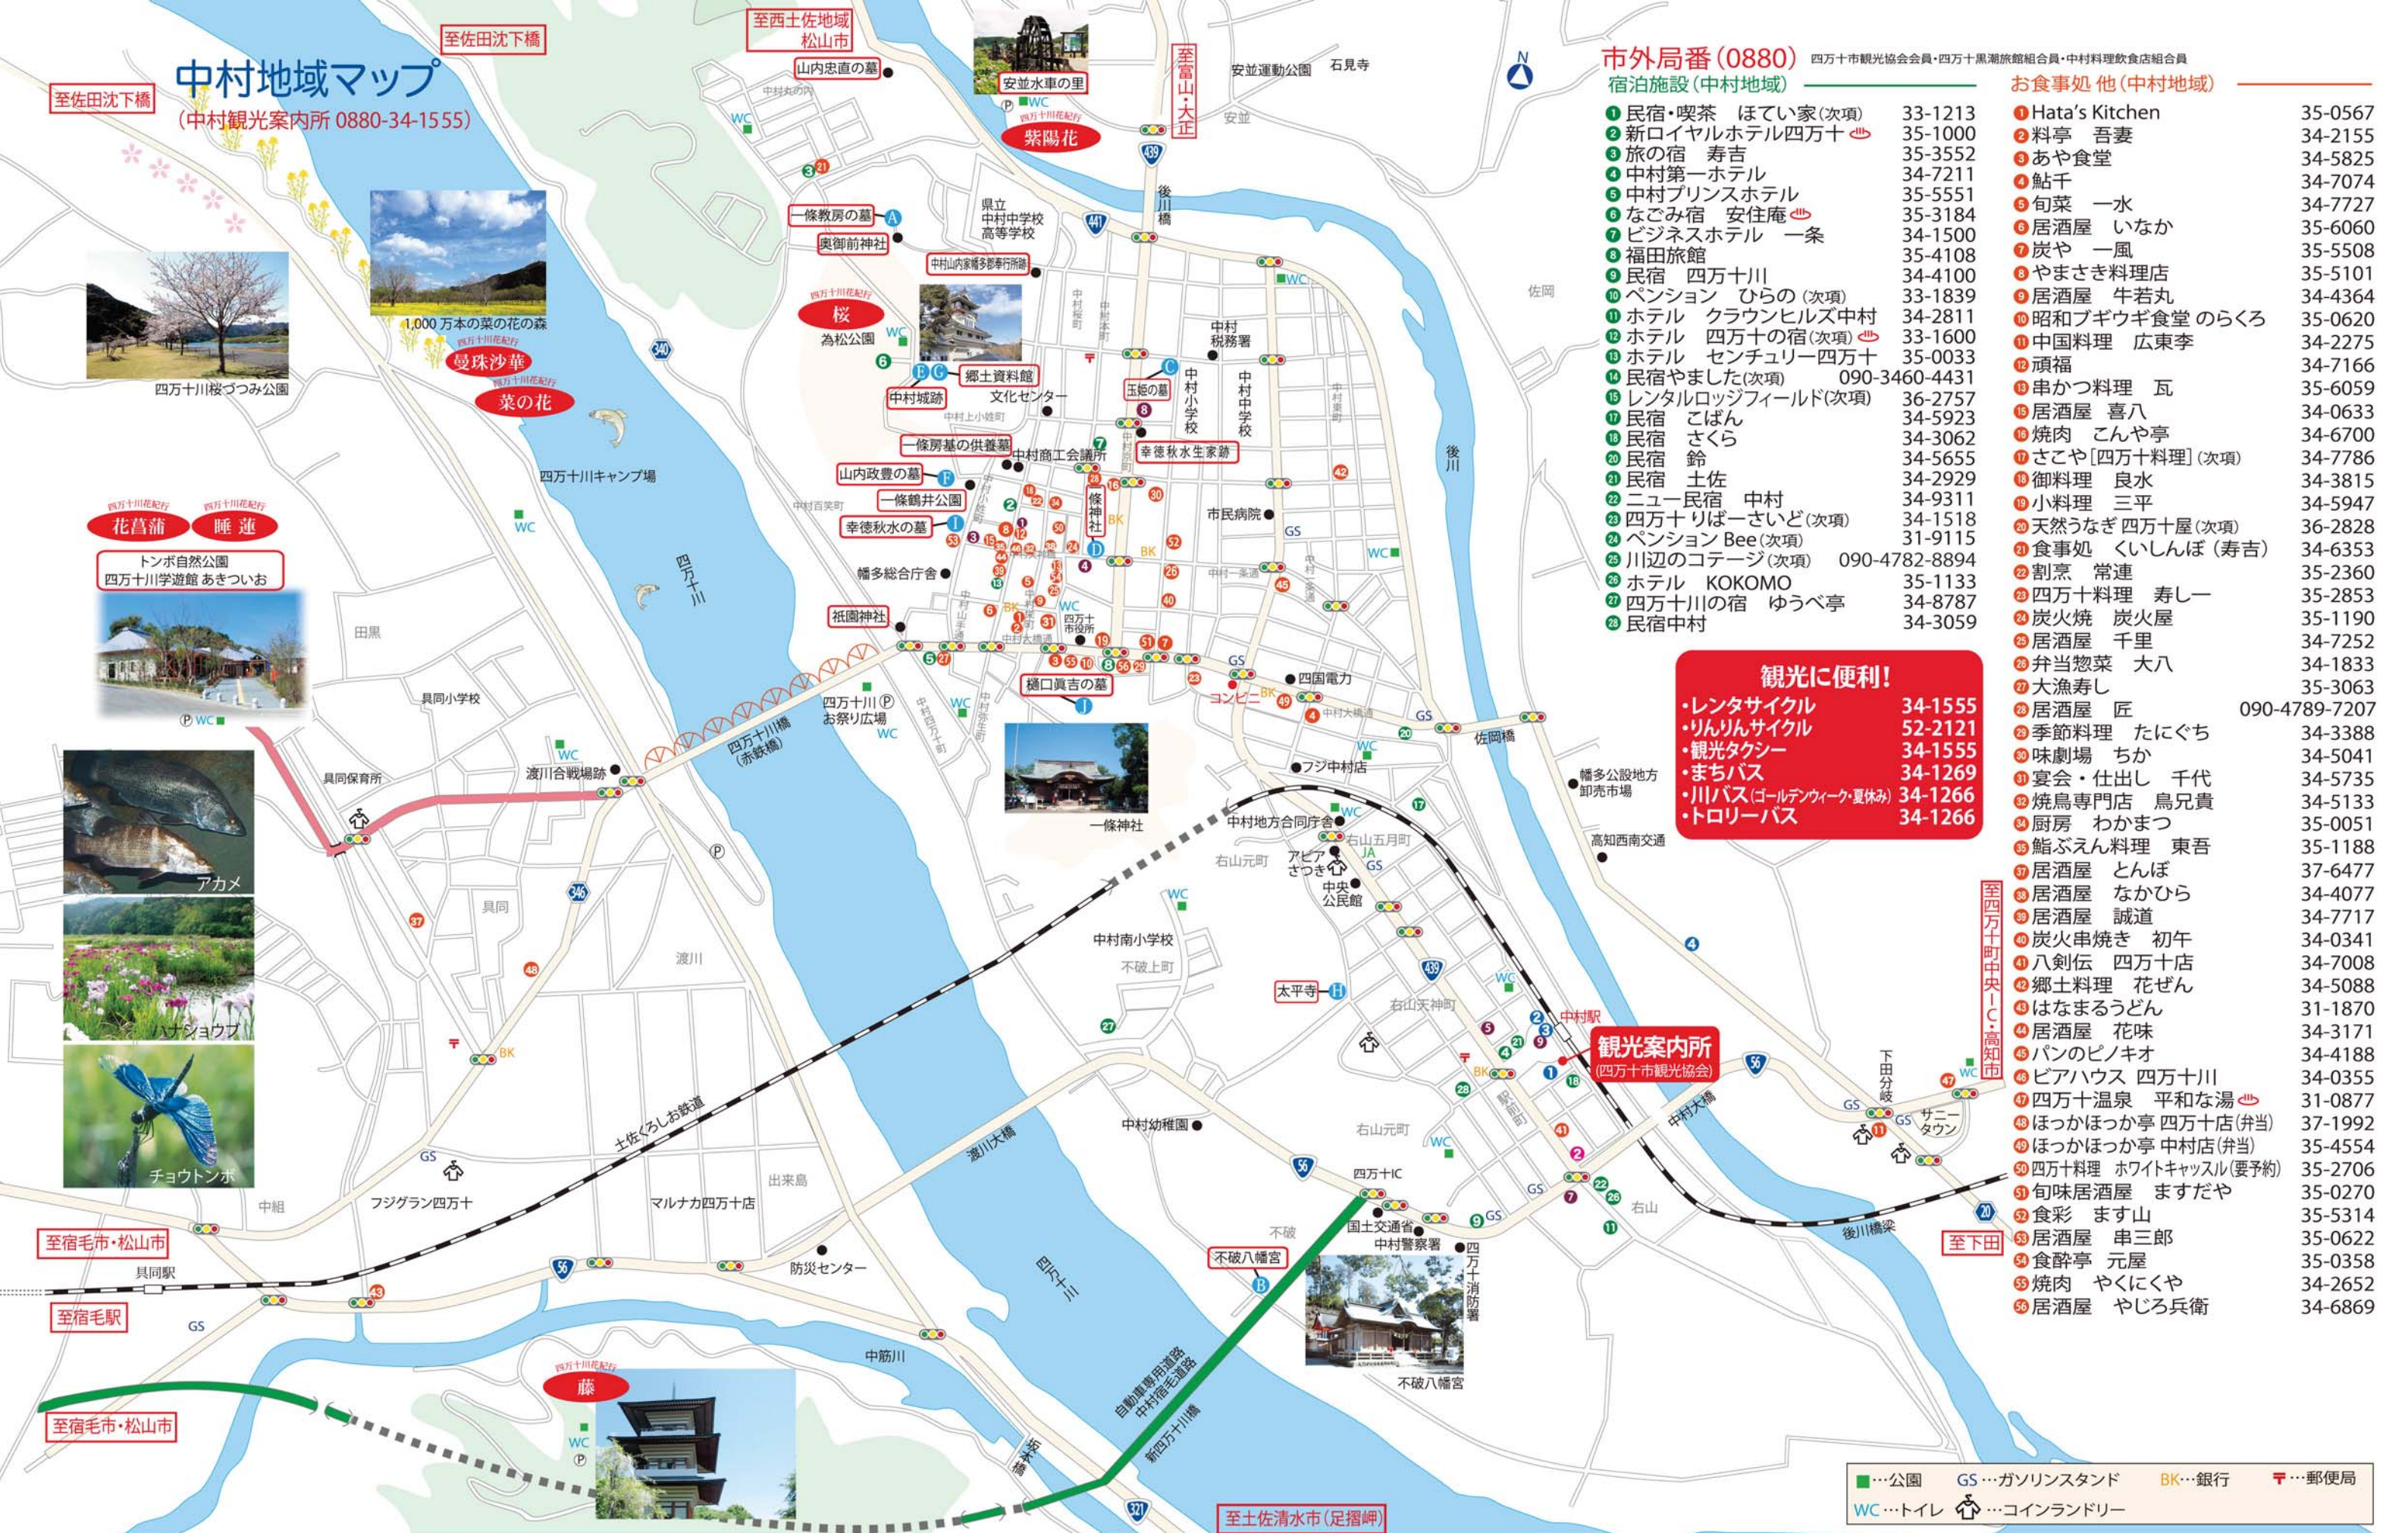

中村地域マップ

(中村観光案内所 0880-34-1555)

市外局番(0880)

四万十市観光協会会員・四万十黒潮旅館組合員・中村料理飲食店組合員

宿泊施設(中村地域)

- 1 民宿・喫茶 ほてい家(次項) 33-1213
- 2 新ロイヤルホテル四万十 35-1000
- 3 旅の宿 寿吉 35-3552
- 4 中村第一ホテル 34-7211
- 5 中村プリンスホテル 35-5551
- 6 なごみ宿 安住庵 35-3184
- 7 ビジネスホテル 一条 34-1500
- 8 福田旅館 35-4108
- 9 民宿 四万十川 34-4100
- 10 ペンション ひらの(次項) 33-1839
- 11 ホテル クラウンヒルズ中村 34-2811
- 12 ホテル 四万十の宿(次項) 33-1600
- 13 ホテル センチュリー四万十 35-0033
- 14 民宿やました(次項) 090-3460-4431
- 15 レンタルロッジフィールド(次項) 36-2757
- 17 民宿 こばん 34-5923
- 18 民宿 さくら 34-3062
- 20 民宿 鈴 34-5655
- 21 民宿 土佐 34-2929
- 22 ニュー民宿 中村 34-9311
- 23 四万十りばーさいど(次項) 34-1518
- 24 ペンション Bee(次項) 31-9115
- 25 川辺のコテージ(次項) 090-4782-8894
- 26 ホテル KOKOMO 35-1133
- 27 四万十川の宿 ゆうべ亭 34-8787
- 28 民宿中村 34-3059

観光に便利!

- ・レンタサイクル 34-1555
- ・りんりんサイクル 52-2121
- ・観光タクシー 34-1555
- ・まちバス 34-1269
- ・川バス(コールデソニック・夏休み) 34-1266
- ・トロリーバス 34-1266

観光案内所 (四万十市観光協会)

- 公園 GS...ガソリンスタンド BK...銀行 卍...郵便局
- WC...トイレ 〇...コインランドリー

- #### 文化・公園施設
- 四万十川キャンプ場 37-0608
 - 四万十市立図書館 35-2923
 - 安並運動公園 34-2071
 - 四万十市立中央公民館 34-7311
 - 四万十市立文化センター 35-4887
 - 四万十市立郷土資料館 35-4096

- #### 交通
- 高知西南交通 34-1266
 - 中村駅 35-4961
 - 鈴ハイヤー 34-2413
 - 平和観光タクシー 34-1414
 - 安全ハイヤー 35-3319

- #### 緊急時
- すくもハイヤー中村 34-1313
 - 中村ハイヤー 35-2188
 - 四万十市立市民病院 34-2126
 - 中村警察署 34-0110
 - 四万十消防署 34-5881

- #### アクティビティ
- ① withRIVER 49-0119(次頁)
 - ② シーサークル 0120-760-092

- #### レンタカー・レンタサイクル
- ① (株)トヨタレンタリース西四中村店 35-6200
 - ② ニッポンレンタカー四国中村営業所 34-2421
 - ③ 駅レンタカー中村営業所 34-6696
 - ④ レンタカー 四万十 34-2350

- #### おみやげ
- ① 右城松風堂 34-6161
 - ② 加用物産(次項) 35-2380
 - ③ 地酒 酒蔵 ことぶきや 35-2531
 - ④ 泰作さん本舗 藤家(本店) 35-2920
 - ⑤ 林鯉節店 34-7333
 - ⑥ 泰作さん本舗 藤家(古津賀店)(次項) 34-3533
 - ⑦ 物産館サンリバー四万十 34-5551
 - ⑧ マルパン醤油 35-2238
 - ⑨ 中村駅売店 35-4961
 - ⑩ 地場産品直売所 彩市場(次項) 31-5500