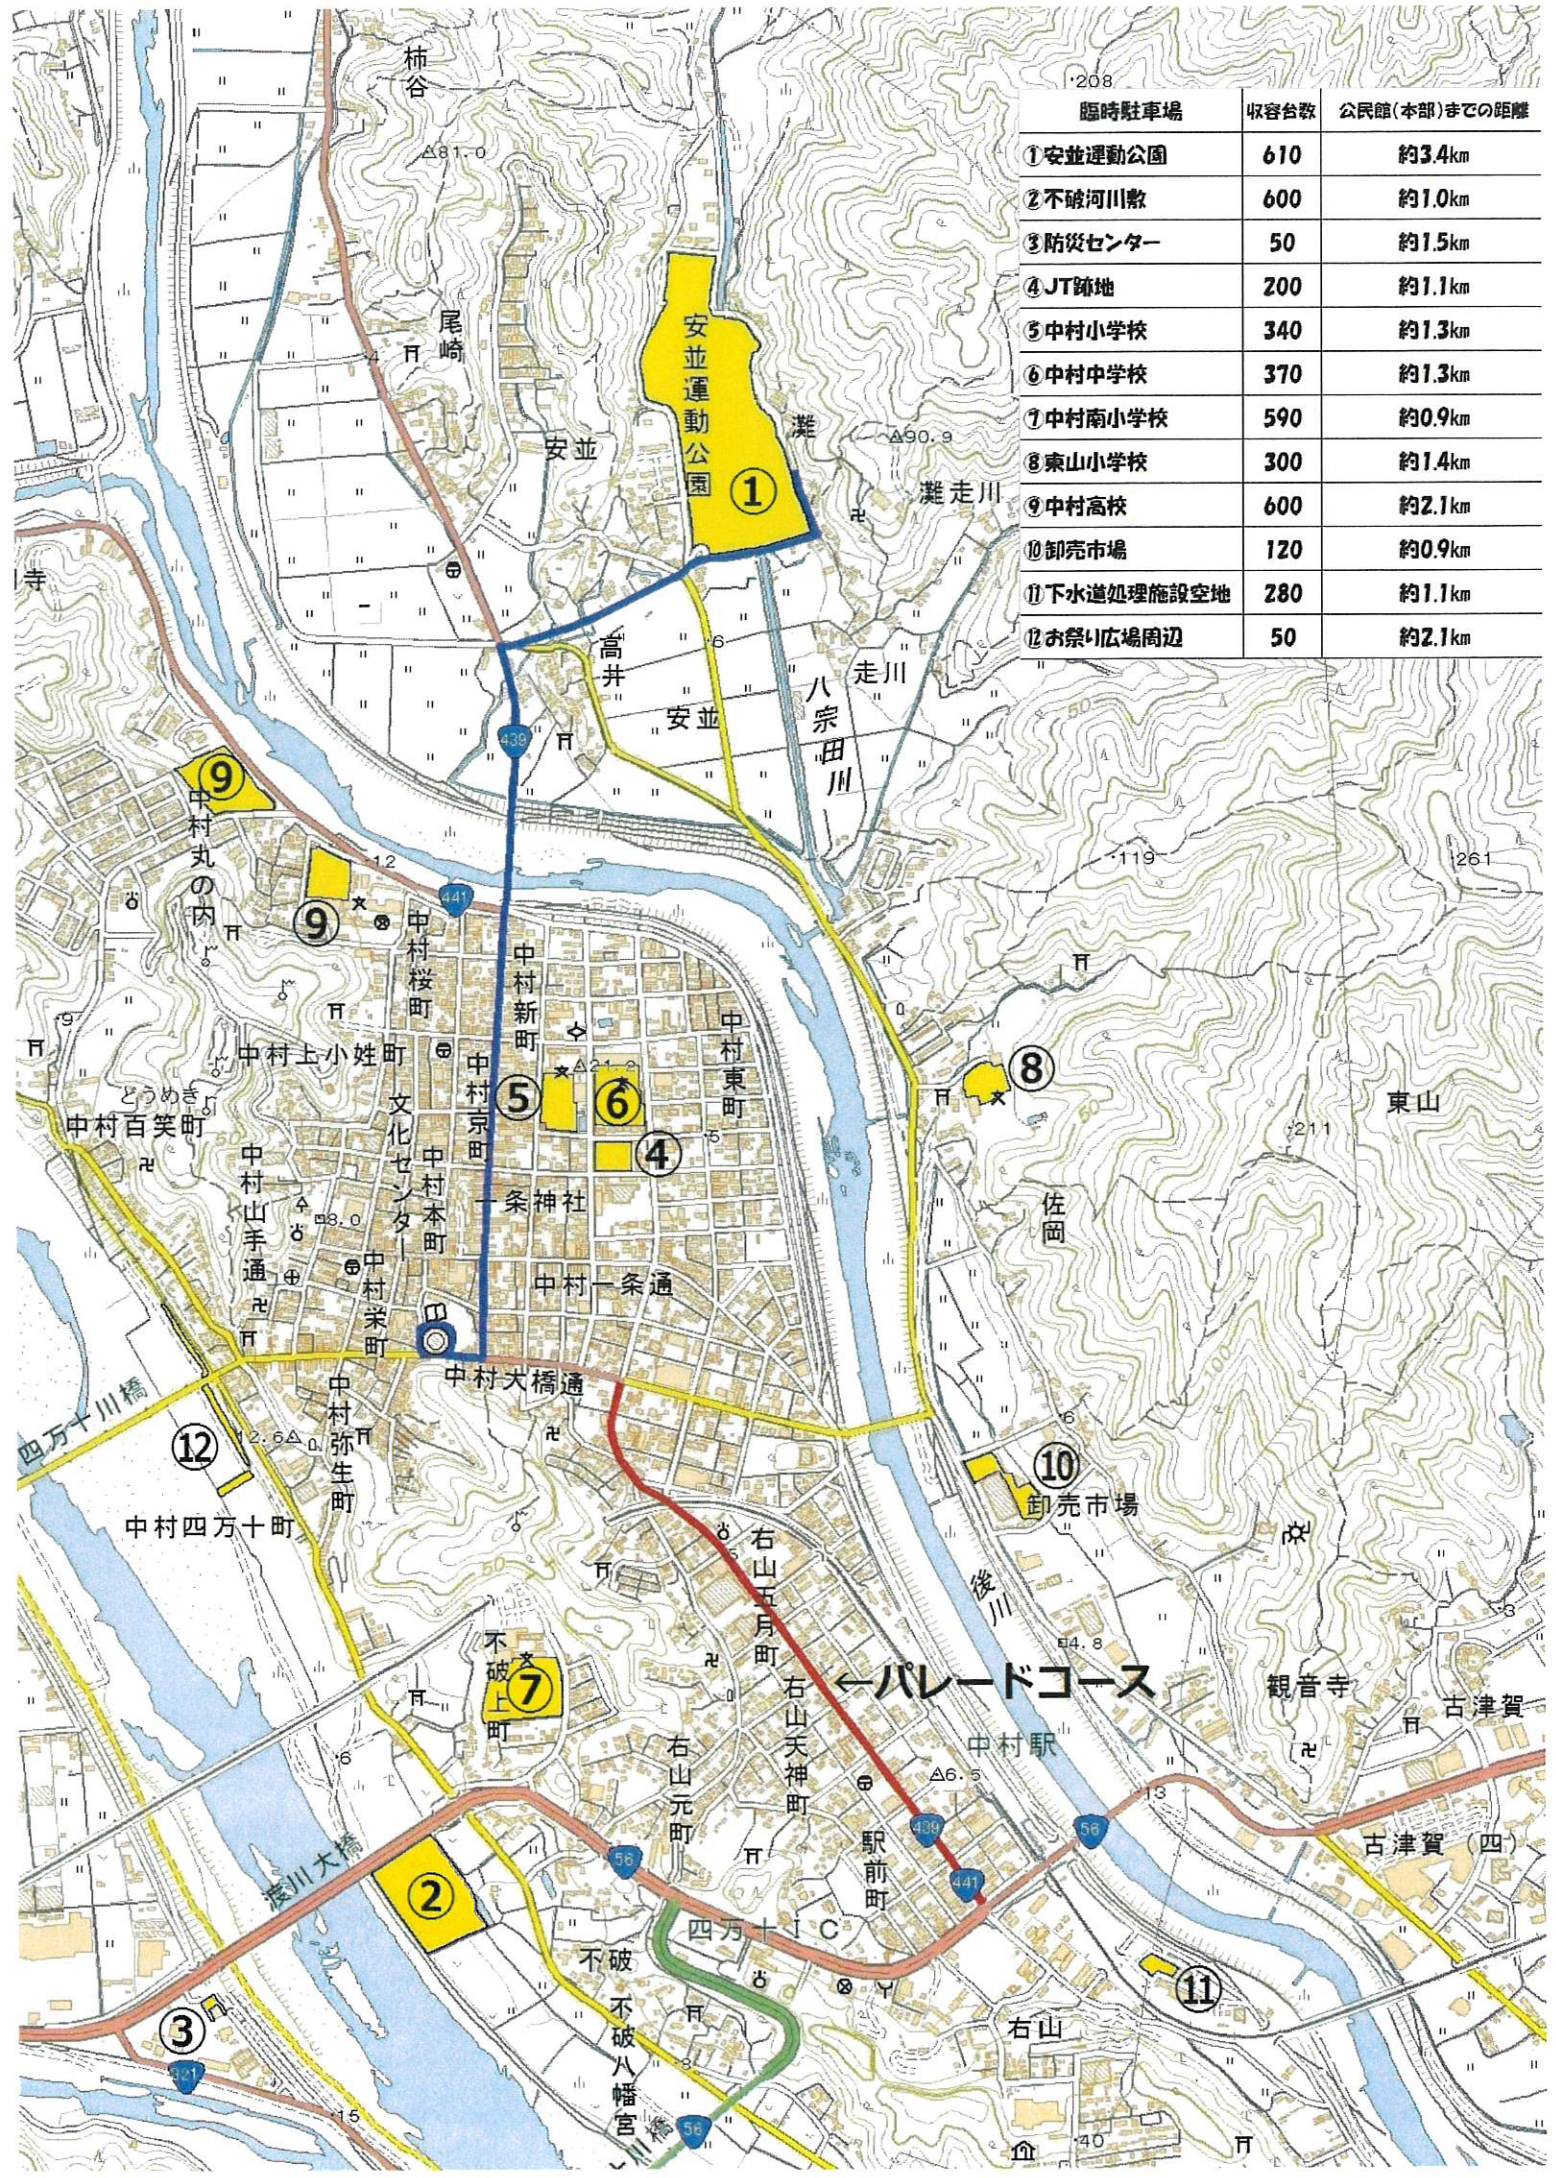

臨時駐車場	収容台数	公民館(本部)までの距離
①安並運動公園	610	約3.4km
②不破河川敷	600	約1.0km
③防災センター	50	約1.5km
④JT跡地	200	約1.1km
⑤中村小学校	340	約1.3km
⑥中村中学校	370	約1.3km
⑦中村南小学校	590	約0.9km
⑧東山小学校	300	約1.4km
⑨中村高校	600	約2.1km
⑩卸売市場	120	約0.9km
⑪下水道処理施設空地	280	約1.1km
⑫お祭り広場周辺	50	約2.1km

←パレードコース